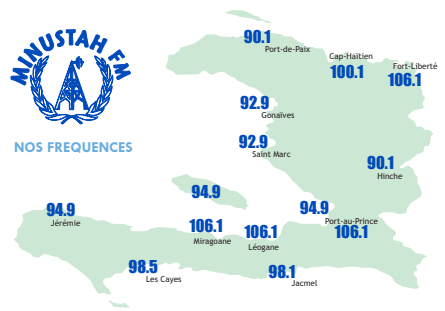

GWROUP H

BÈLJIK - ALJERI - LARISI - KORE DI SID

KI KOTE/ A KILÈ

Belo Horizonte 17/06	Bèljik		Aljeri
Cuiaba 17/6	Larisi		Kore di Sid
Rio de Janeiro 22/6	Bèljik		Larisi
Porto Alegre 22/6	Kore di Sid		Aljeri
Sao Paulo 26/6	Kore di Sid		Bèljik
Curitiba 26/6	Aljeri		Larisi

DEMI FINAL

KI KOTE/ A KILÈ

Belo Horizonte 8/7	EKIP KI GENYEN A		EKIP KI GENYEN B	I
Sao Paulo 9/7	EKIP KI GENYEN C		EKIP KI GENYEN D	II

3^{ème} PLAS (TI FINAL)

Brasilia 12/7	EKIP KI PÈDI I		EKIP KI PÈDI II
------------------	----------------	--	-----------------

GWROUP A

BREZIL - KWOASI - MEKSIK - KAMEWOUN

KI KOTE/ A KILÈ

Sao Paulo 12/6			Kwoasi
Natal 13/6	MeksiK		Kamewoun
Fortaleza 17/6	Brezil		MeksiK
Manaus 18/6	Kamewoun		Kwoasi
Brezilia 23/6	Kamewoun		Brezil
Recife 23/6	Kwoasi		MeksiK

GWROUP B

ESPAY - OLAND - CHILI - OSTRALI

KI KOTE/ A KILÈ

Salvador 13/6	Espay		Oland
Cuiaba 13/6	Chili		Ostrali
Porto Alegre 18/6	Ostrali		Oland
Rio de Janeiro 18/6	Espay		Chili
Curitiba 23/6	Ostrali		Espay
Sao Paulo 23/6	Oland		Chili